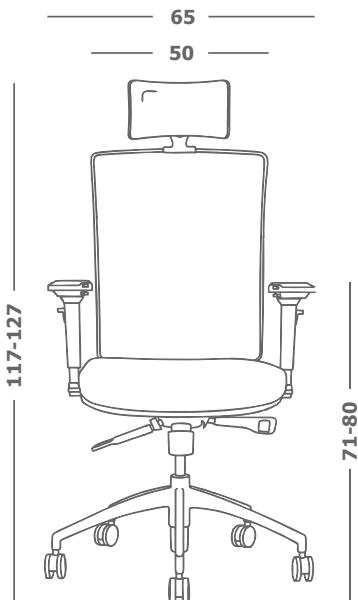

plastový kryt uchycení  
opěraku černý/stříbrný  
plastic cover mounting  
the backrest black/silver

regulovatelná ergonomická opěrka hlavy  
ergonomic adjustable headrest

opěrka zad z černého nylonu  
s elastickou síťovinou,  
výškově stavitelná  
black nylon backrest with elastic  
mesh, height adjustable

five spoke nylon base / polished aluminum

kolečka průměr 60mm  
casters diameter 60mm

potah kategorie H / pouze pro sedák  
upholstery category H / only for seat

60 hnědá/brown

61 černá/black

62 bílá/white