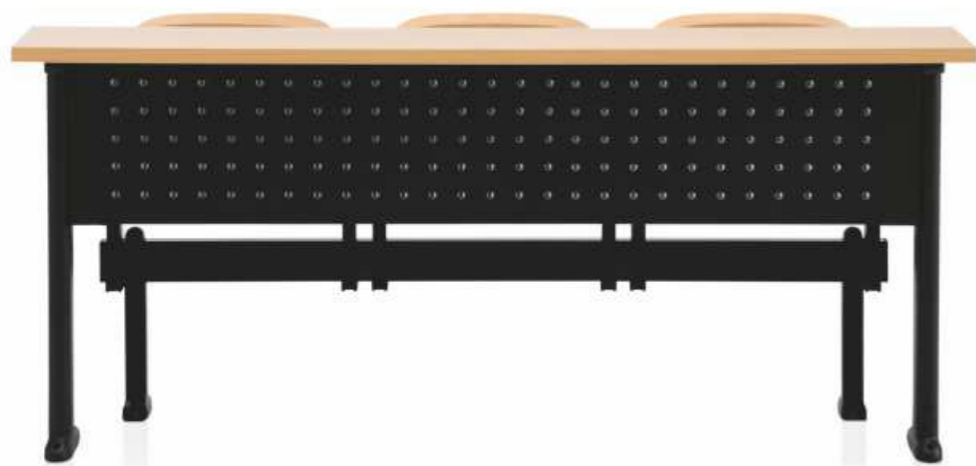

multifunkční sezení
multifunctional seating

Pro univerzitní a školní auly, školící místnosti, konferenční sály nabízíme řadové sezení vysoké kvality. Pro tyto projekty zajišťujeme výběr vhodného produktu s ohledem na splnění veškerých nároků použití. Velkým množstvím možností a doplňků jako stolů, područek, sklopných stolků, čalounění atd. je možné uspokojit i nejnáročnější projekt. Samozřejmostí je vypracování kompletní výrobní dokumentace. Kvalitu výrobků garantujeme pětiletou zárukou.

For university and school auditoriums, training rooms and conference rooms we offer high-quality row seating. For these projects, we ensure the selection of a suitable product with regard to the fulfillment of all claims of use. Plenty of options and accessories such as tables, armrests, folding tables, upholstery, etc., it is possible to satisfy even the most demanding project. Of course there is the development of complete manufacturing documentation. Product quality guarantees 5 year warranty.

Agora BS