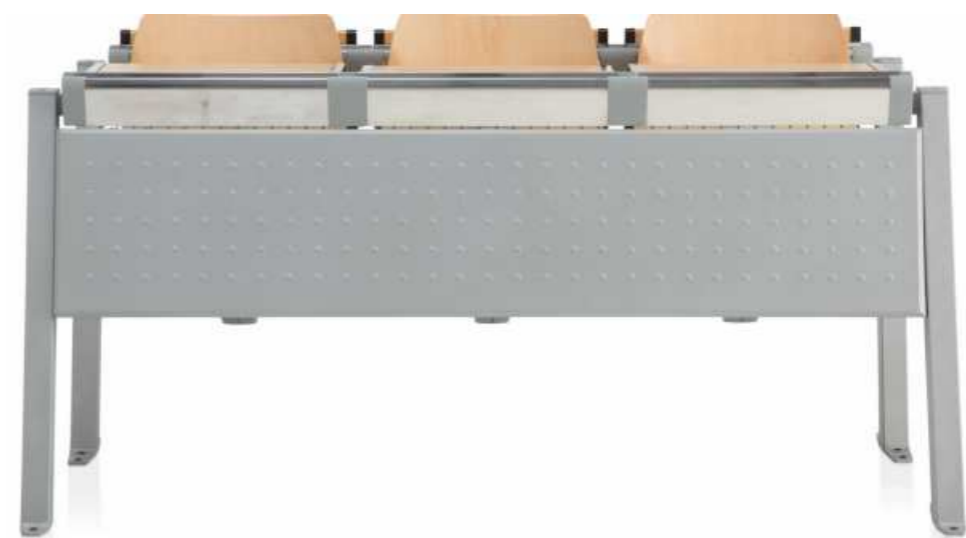

Connexion LC