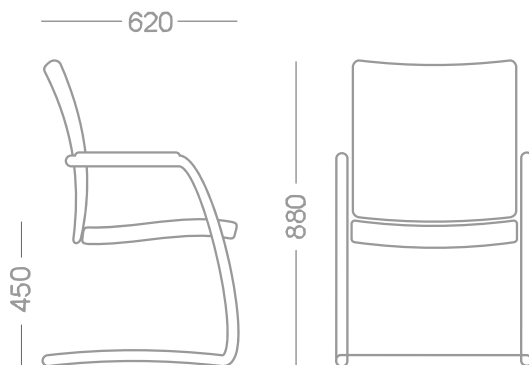

typ židle B3 meeting

chair B3 meeting

B3
meeting

základní cena / basic price

cena bez DPH

price without VAT

4140 Kč / 165 EUR

složení židle - standardní výbava / standard equipment

- sedák (barva dle výběru ze vzorníku - kategorie H a E vodoodpudivá)
  seat (colour samples category H and E - waterproof)
- opěrák zad (barva černá textilní síťovina)
  backrest (black mesh)
- chromovaná konstrukce, lyžiny, stohovatelné provedení
  chrome frame base

síťovina kategorie B pro opěrák zad
mesh category B for backrest

potah kategorie H pouze pro sedák
upholstery category H only for seat

60 hnědá/brown

61 černá/black

62 bílá/white

65 šedá/grey

66 oranž./orange

67 zelená/green

68 modrá/blue

69 červená/red

potah kategorie E (vodoodpudivý) / pouze pro sedák
upholstery category E (waterproof) / only for seat

E1 černá/black

E2 šedá/grey

E3 zelená/green

E4 modrá/blue

E5 žlutá/yellow

E6 červená/red

E7 oranž./orange

balení / packaging

balení velký karton,
dodávka v plně smontovaném stavu,
velikost D 68 x H 65 x V 92 cm

big carton, size L 68 x W 65 x H 92 cm

cena bez DPH

price without VAT

160 Kč / 8 EUR