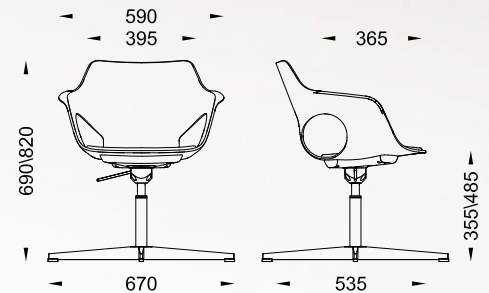

- sedák, plast / plastic seat
- konstrukce chrom / chrome frame
- 4 nohy / 4 legs

základní cena / basic price

cena bez DPH

price without VAT

1909 Kč / 74 EUR

EM 200

příplatky / options

dřevěná skořepina - přírodní dub, bílý dub, šedý dub, wenge dub
available wooden seats: natural oak, white oak, grey oak, wenge oak
+ 3819 Kč / 148 EUR

čalounění sedáku / seat upholstery + 127 Kč / 5 EUR

dostupné odstíny dřeva / available wood tones

dostupné barvy plast / available plastic colours

potah kategorie H pouze pro sedák / upholstery category H only for seat

potah kategorie E (vodoodpudivý) / pouze pro sedák / upholstery category E (waterproof) / only for seat

balení / packaging

balení velký karton,
dodávka v plně smontovaném stavu,
velikost D 68 x H 65 x V 92 cm
big carton, size L 68 x W 65 x H 92 cm

cena bez DPH price without VAT

160 Kč / 8 EUR