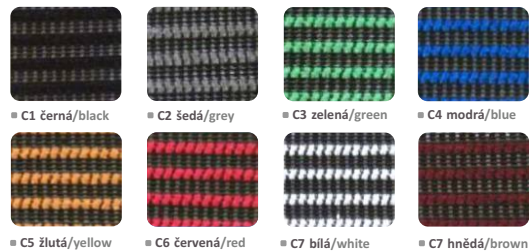

typ židle B1

chair B1

složení židle - standardní výbava / standard equipment

- sedák (barva dle výběru ze vzorníku - kategorie H a E vodoodpudivá)
  seat (colour samples category H and E - waterproof)
- opěrák síťovina (barva dle výběru ze vzorníku - fabric C)
  backrest mesh (colour samples - fabric C)
- područky / armrests

základní cena / basic price

cena bez DPH

price without VAT

4140 Kč / 159 EUR

B1

příplatková výbava (ceny bez DPH) / optional Equipment (prices without VAT)

B1D sklopný stůl s držákem na nápoj
B1D folding desk with a cup holder
+ 811 Kč / 31 EUR

B1S spojovací prvek do řad
B1S row connecting
+ 94 Kč / 3,5 EUR

síťovina kategorie C pro opěrák zad mesh category C for backrest

potah kategorie H pouze pro sedák upholstery category H only for seat

potah kategorie E (vodoodpudivý) / pouze pro sedák upholstery category E (waterproof) / only for seat

balení / packaging

balení velký karton,
dodávka v plně smontovaném stavu,
velikost D 68 x H 65 x V 92 cm
big carton, size L 68 x W 65 x H 92 cm

cena bez DPH price without VAT

160 Kč / 8 EUR

emagra®
seating