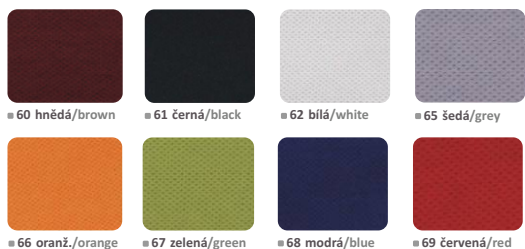

## emagra®

seating

**potah kategorie H pro sedák a opěrák**  
upholstery category H for seat and backrest

**potah kategorie E (vodoodpudivý) pro sedák a opěrák**  
upholstery category E (waterproof) for seat and backrest