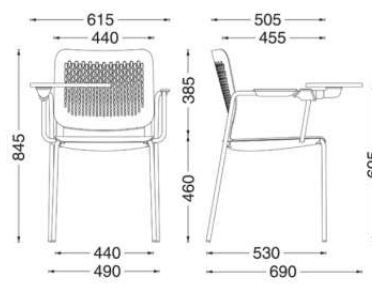

**EM 208/A**  
1485 Kč / 57 EUR

**EM 208/B**  
1591 Kč / 61 EUR

**EM 208/C**  
2440 Kč / 95 EUR

**EM 208/G**  
2678 Kč / 103 EUR

**EM 208/H**  
anti panic sklopný stolek  
anti panic folding desk  
3076 Kč / 119 EUR

EM208

**EM 208/D**  
2122 Kč / 82 EUR

dostupné barvy plast / available plastic colours

emagra®  
seating

balení / packaging

balení velký karton,  
dodávka v plně smontovaném stavu,  
velikost D 68 x H 65 x V 92 cm  
big carton, size L 68 x W 65 x H 92 cm