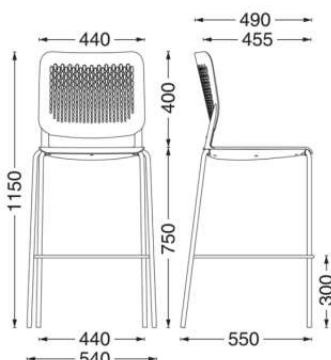

**EM 208/A**  
1485 Kč / 57 EUR

**EM 208/B**  
1591 Kč / 61 EUR

**EM 208/C**  
2440 Kč / 95 EUR

**EM 208/G**  
2678 Kč / 103 EUR

**EM 208/H**  
anti panic sklopný stolek  
anti panic folding desk  
3076 Kč / 119 EUR

EM208

**EM 208/D**  
2122 Kč / 82 EUR

dostupné barvy plast / available plastic colours

emagra®  
seating

balení / packaging

balení velký karton,  
dodávka v plně smontovaném stavu,  
velikost D 68 x H 65 x V 92 cm  
big carton, size L 68 x W 65 x H 92 cm