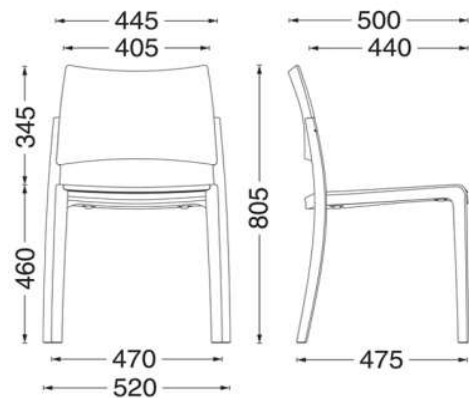

emağra  
seating

balení / packaging

balení velký karton,  
dodávka v plně smontovaném stavu,  
velikost D 68 x H 65 x V 92 cm  
big carton, size L 68 x W 65 x H 92 cm

cena bez DPH price without VAT

160 Kč / 8 EUR