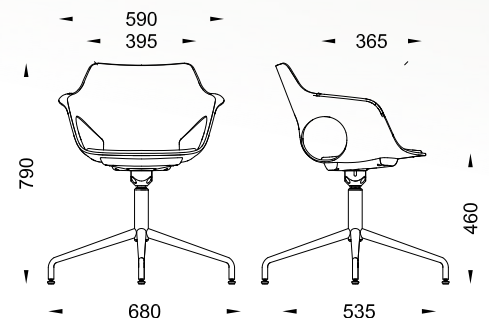

- sedák, plast / plastic seat
- konstrukce chrom / chrome frame
- 4 nohy / 4 legs

základní cena / basic price

cena bez DPH

price without VAT

1909 Kč / 74 EUR

EM 200

příplatky / options

dřevěná skořepina - přírodní dub, bílý dub, šedý dub, wenge dub
available wooden seats: natural oak, white oak, grey oak, wenge oak
+ 3819 Kč / 148 EUR

čalounění sedáku / seat upholstery + 127 Kč / 5 EUR

dostupné odstíny dřeva / available wood tones

dostupné barvy plast / available plastic colours

potah kategorie H pouze pro sedák / upholstery category H only for seat

potah kategorie E (vodoodpudivý) / pouze pro sedák / upholstery category E (waterproof) / only for seat

balení / packaging

balení velký karton,
dodávka v plně smontovaném stavu,
velikost D 68 x H 65 x V 92 cm
big carton, size L 68 x W 65 x H 92 cm

cena bez DPH price without VAT

160 Kč / 8 EUR