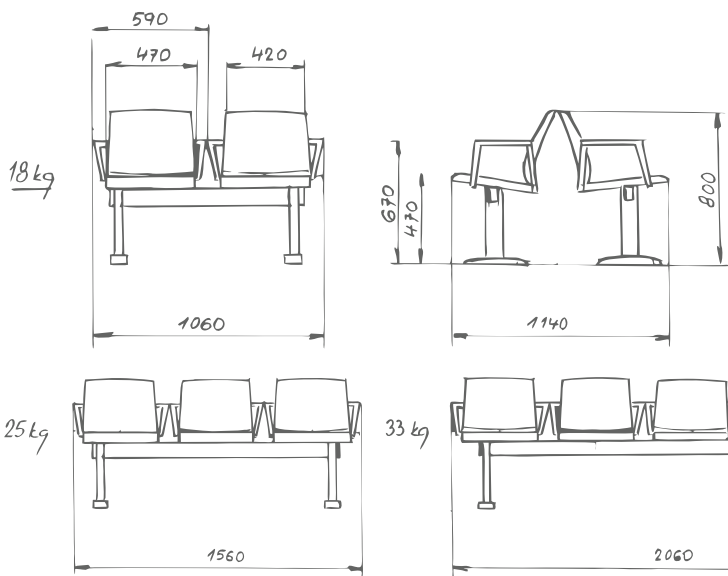

AB - područky černé
AB - black armrests
+ 333 Kč / 13,50 EUR

AG - područky šedé RAL 7040
AG - armrests grey RAL 7040
+ 333 Kč / 13,50 EUR

S - čalouněný sedák
S - upholstered seat
+ 260 Kč / 10,50 EUR

O - čalouněný opěrák
O - upholstered backrest
+ 135 Kč / 5 EUR

M5

Příklad složení židle M5N

Example of M5N Chairs Composition:

1 2 3 4 5
M5NB-AB / S / O / T

1. barva konstrukce/frame color:

- B - černá/B - black
- G - šedá/G - grey
- W - bílá/W - white

2. Područky/armrests:

- AB - černé/AB - black
- AG - šedé/AG - grey

3. Sedák/seat:

- S - čalouněný/S - upholstered

4. Opěrák/backrest:

- O - čalouněný/O - upholstered
- M - síťovaný/M - mesh

5. Další vybavení/other equipment:

- T - Sklopný stolek/T - folding table
- K - Kolečka/K - casters
- P - Spojovací prvek/P - connecting element

M5T

dvoumístná černá kovová konstrukce
two seats black metal frame

cena bez DPH price without VAT

3931 Kč / 136 EUR

M5T/3

třímístná černá kovová konstrukce
three seats black metal frame

cena bez DPH price without VAT

5180 Kč / 208 EUR

M5T/4

čtyřmístná černá kovová konstrukce
four seats black metal frame

cena bez DPH price without VAT

6136 Kč / 245 EUR

M5T/5

pětmístná černá kovová konstrukce
five seats black metal frame

cena bez DPH price without VAT

7384 Kč / 295 EUR

barva konstrukce / available frame colours

■ černá/black ■ šedá/grey ■ chrom/chrome