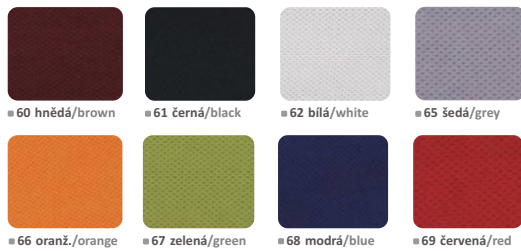

potah kategorie H pouze pro sedák upholstery category H only for seat

potah kategorie E (vodoodpudivý) / pouze pro sedák upholstery category E (waterproof) / only for seat