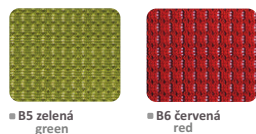

sítovina kategorie B pro opěrák zad mesh category B for backrest
Sítovina zad kategorie B4 - B6 je možná jen po předchozí dohodě.
Elastic mesh for backrest B4 - B6 is possible as a special request.