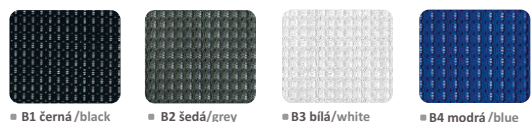

sítovina kategorie B pro opěrák zad mesh category B for backrest
Sítovina zad kategorie B4 - B6 je možná jen po předchozí dohodě.
Elastic mesh for backrest B4 - B6 is possible as a special request.