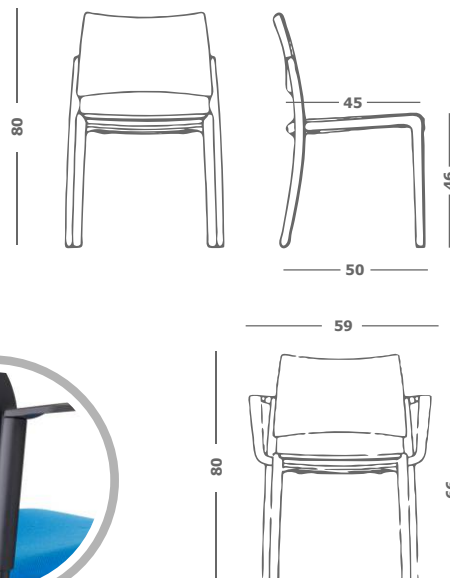

cena bez DPH

price without VAT

2670 Kč / 108 EUR

G – lyžiny šedé RAL 7040  
G – grey frame construction RAL 7040  
+ 156 Kč / 6 EUR

C – lyžiny chrom  
C – chrome frame construction  
+ 260 Kč / 10,50 EUR

■ M5LC-ABSO