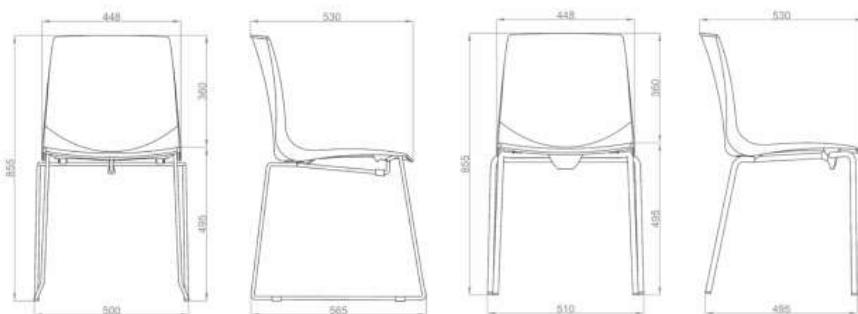

- plastový sedák / plastic seat
- konstrukce chrom / chrome frame

ARI

základní cena / basic price

cena bez DPH

price without VAT

1114 Kč / 43 EUR

příplatková výbava (ceny bez DPH) / optional Equipment (prices without VAT)

dostupné barvy plast / available plastic colours

balení / packaging

balení velký karton,
dodávka v plně smontovaném stavu,
velikost D 68 x H 65 x V 92 cm
big carton, size L 68 x W 65 x H 92 cm

cena bez DPH price without VAT

160 Kč / 58 EUR