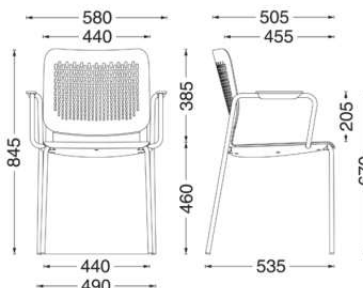

**EM 208/A**  
1485 Kč / 57 EUR

**EM 208/B**  
1591 Kč / 61 EUR

**EM 208/C**  
2440 Kč / 95 EUR

**EM 208/G**  
2678 Kč / 103 EUR

**EM 208/H**  
anti panic sklopný stolek  
anti panic folding desk  
3076 Kč / 119 EUR

EM208

**EM 208/D**  
2122 Kč / 82 EUR

dostupné barvy plast / available plastic colours

emagra®  
seating

balení / packaging

balení velký karton,  
dodávka v plně smontovaném stavu,  
velikost D 68 x H 65 x V 92 cm  
big carton, size L 68 x W 65 x H 92 cm