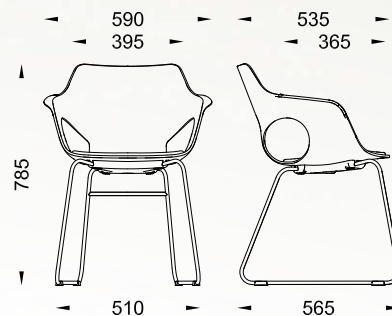

- sedák, plast / plastic seat
- konstrukce chrom / chrome frame
- 4 nohy / 4 legs

základní cena / basic price

cena bez DPH

price without VAT

1909 Kč / 74 EUR

EM 200

příplatky / options

dřevěná skořepina - přírodní dub, bílý dub, šedý dub, wenge dub
available wooden seats: natural oak, white oak, grey oak, wenge oak
+ 3819 Kč / 148 EUR

čalounění sedáku / seat upholstery + 127 Kč / 5 EUR

dostupné odstíny dřeva / available wood tones

dostupné barvy plast / available plastic colours

potah kategorie H pouze pro sedák / upholstery category H only for seat

potah kategorie E (vodoodpudivý) / pouze pro sedák / upholstery category E (waterproof) / only for seat

balení / packaging

balení velký karton,
dodávka v plně smontovaném stavu,
velikost D 68 x H 65 x V 92 cm
big carton, size L 68 x W 65 x H 92 cm

cena bez DPH price without VAT

160 Kč / 8 EUR