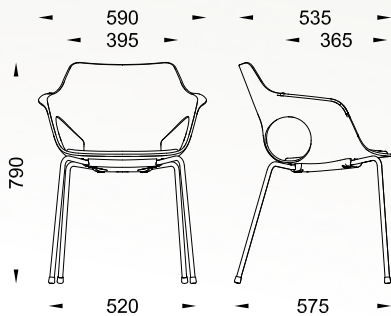

- sedák, plast / plastic seat
- konstrukce chrom / chrome frame
- 4 nohy / 4 legs

základní cena / basic price

cena bez DPH

price without VAT

1909 Kč / 74 EUR

EM 200

příplatky / options

dřevěná skořepina - přírodní dub, bílý dub, šedý dub, wenge dub
available wooden seats: natural oak, white oak, grey oak, wenge oak
+ 3819 Kč / 148 EUR

čalounění sedáku / seat upholstery + 127 Kč / 5 EUR

dostupné odstíny dřeva / available wood tones

dostupné barvy plast / available plastic colours

potah kategorie H pouze pro sedák / upholstery category H only for seat

potah kategorie E (vodoodpudivý) / pouze pro sedák / upholstery category E (waterproof) / only for seat

balení / packaging

balení velký karton,
dodávka v plně smontovaném stavu,
velikost D 68 x H 65 x V 92 cm
big carton, size L 68 x W 65 x H 92 cm

cena bez DPH price without VAT

160 Kč / 8 EUR