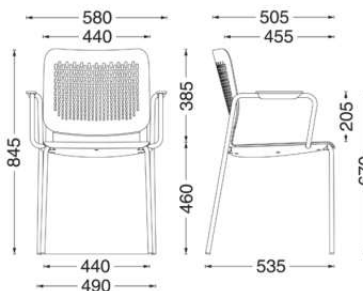

**EM 208/A**  
1485 Kč / 57 EUR

**EM 208/B**  
1591 Kč / 61 EUR

**EM 208/C**  
2440 Kč / 95 EUR

**EM 208/G**  
2678 Kč / 103 EUR

**EM 208/H**  
anti panic sklopný stolek  
anti panic folding desk  
3076 Kč / 119 EUR

EM 208

**EM 208/D**  
2122 Kč / 82 EUR

dostupné barvy plast / available plastic colours

emagra® seating

balení / packaging

balení velký karton,  
dodávka v plně smontovaném stavu,  
velikost D 68 x H 65 x V 92 cm  
big carton, size L 68 x W 65 x H 92 cm