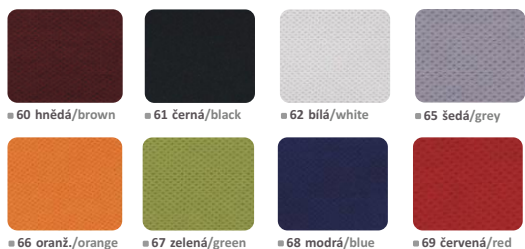

## emagra®

seating

potah kategorie H pro sedák a opěrák  
upholstery category H for seat and backrest

potah kategorie E (vodoodpudivý) pro sedák a opěrák  
upholstery category E (waterproof) for seat and backrest