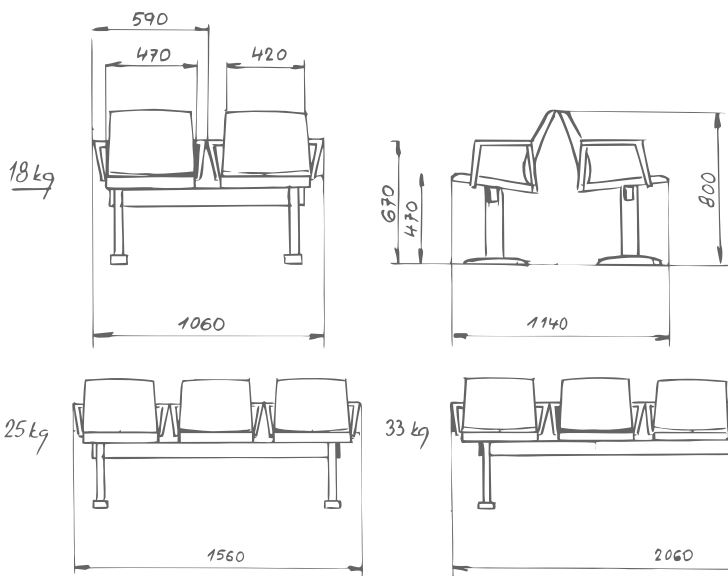

AB - područky černé
AB - black armrests
+ 333 Kč / 13,50 EUR

AG - područky šedé RAL 7040
AG - armrests grey RAL 7040
+ 333 Kč / 13,50 EUR

S - čalouněný sedák
S - upholstered seat
+ 260 Kč / 10,50 EUR

O - čalouněný opěrák
O - upholstered backrest
+ 135 Kč / 5 EUR

M5

Příklad složení židle M5N

Example of M5N Chairs Composition:

1 2 3 4 5
M5NB-AB / S / O / T

1. barva konstrukce/frame color:

- B - černá/B - black
- G - šedá/G - grey
- C - chrom/C - chrome

2. Područky/armrests:

- AB - černé/AB - black
- AG - šedé/AG - grey

3. Sedák/seat:

- S - čalouněný/S - upholstered

4. Opěrák/backrest:

- O - čalouněný/O - upholstered
- M - síťovaný/M - mesh

5. Další vybavení/other equipment:

- T - Sklopný stolek/T - folding table
- K - Kolečka/K - casters
- P - Spojovací prvek/P - connecting element

M5T

dvoumístná černá kovová konstrukce
two seats black metal frame

cena bez DPH price without VAT

3931 Kč / 136 EUR

M5T/3

třímístná černá kovová konstrukce
three seats black metal frame

cena bez DPH price without VAT

5180 Kč / 208 EUR

M5T/4

čtyřmístná černá kovová konstrukce
four seats black metal frame

cena bez DPH price without VAT

6136 Kč / 245 EUR

M5T/5

pětmístná černá kovová konstrukce
five seats black metal frame

cena bez DPH price without VAT

7384 Kč / 295 EUR

barva konstrukce / available frame colours

dostupné barvy plast / available plastic colours

síťovina kategorie G pro opěrák zad mesh category G for backrest

síťovina kategorie K pro opěrák zad mesh category K for backrest

potah kategorie H pro sedák a opěrák upholstery category H for seat and backrest

potah kategorie E (vodoodpudivý) pro sedák a opěrák upholstery category E (waterproof) for seat and backrest