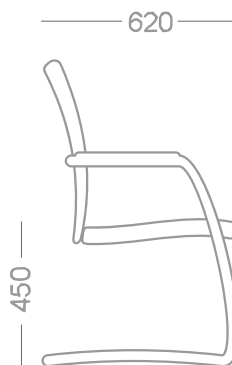

typ židle B3 meeting

chair B3 meeting

B3 meeting

základní cena / basic price

cena bez DPH

price without VAT

4140 Kč / 165 EUR

složení židle - standardní výbava / standard equipment

- sedák (barva dle výběru ze vzorníku - kategorie H a E vodoodpudivá)
  seat (colour samples category H and E - waterproof)
- opěrák zad (barva černá textilní síťovina)
  backrest (black mesh)
- chromovaná konstrukce, lyžiny, stohovatelné provedení
  chrome frame base

síťovina kategorie B pro opěrák zad
mesh category B for backrest

potah kategorie H pouze pro sedák
upholstery category H only for seat

#60 hnědá/brown

#61 černá/black

#62 bílá/white

#65 šedá/grey

#66 oranž./orange

#67 zelená/green

#68 modrá/blue

#69 červená/red

potah kategorie E (vodoodpudivý) / pouze pro sedák
upholstery category E (waterproof) / only for seat

#E1 černá/black

#E2 šedá/grey

#E3 zelená/green

#E4 modrá/blue

#E5 žlutá/yellow

#E6 červená/red

#E7 oranž./orange

balení / packaging

balení velký karton,
dodávka v plně smontovaném stavu,
velikost D 68 x H 65 x V 92 cm
big carton, size L 68 x W 65 x H 92 cm

cena bez DPH

price without VAT

160 Kč / 8 EUR