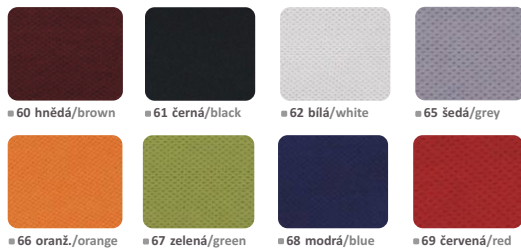

potah kategorie H *upholstery category H only for seat*

potah kategorie E (vodoodpudivý) / *upholstery category E (waterproof) / only for seat*