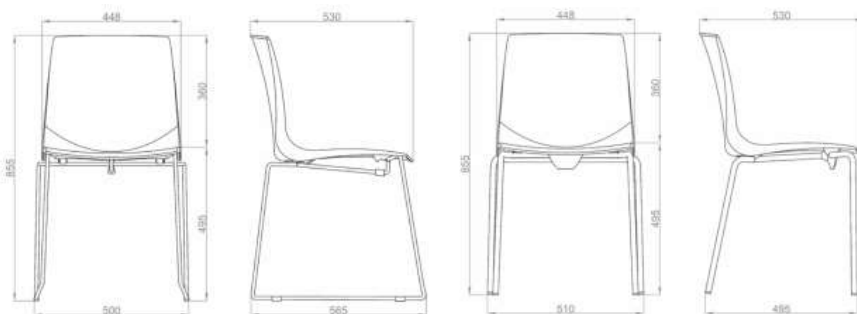

- plastový sedák / plastic seat
- konstrukce chrom / chrome frame

ARI

základní cena / basic price

cena bez DPH

price without VAT

1114 Kč / 43 EUR

příplatková výbava (ceny bez DPH) / optional Equipment (prices without VAT)

dostupné barvy plast / available plastic colours

balení / packaging

balení velký karton,
dodávka v plně smontovaném stavu,
velikost D 68 x H 65 x V 92 cm
big carton, size L 68 x W 65 x H 92 cm

cena bez DPH price without VAT

160 Kč / 8 EUR