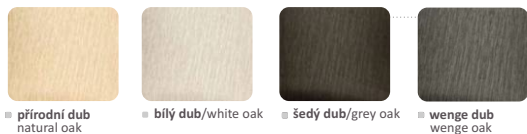

dostupné odstíny dřeva / available wood tones