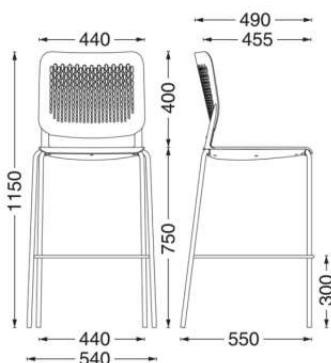

**EM 208/A**  
1485 Kč / 57 EUR

**EM 208/B**  
1591 Kč / 61 EUR

**EM 208/C**  
2440 Kč / 95 EUR

**EM 208/G**  
2678 Kč / 103 EUR

**EM 208/H**  
anti panic sklopný stolek  
anti panic folding desk  
3076 Kč / 119 EUR

EM 208

**EM 208/D**  
2122 Kč / 82 EUR

dostupné barvy plast / available plastic colours

emagra® seating

balení / packaging

balení velký karton,  
dodávka v plně smontovaném stavu,  
velikost D 68 x H 65 x V 92 cm  
big carton, size L 68 x W 65 x H 92 cm