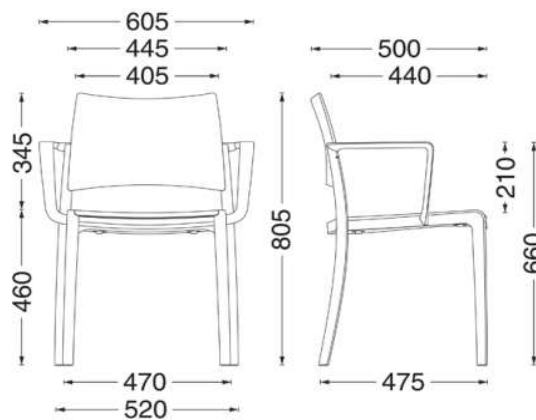

emağra  
seating

balení / packaging

balení velký karton,  
dodávka v plně smontovaném stavu,  
velikost D 68 x H 65 x V 92 cm  
big carton, size L 68 x W 65 x H 92 cm

cena bez DPH price without VAT

160 Kč / 8 EUR