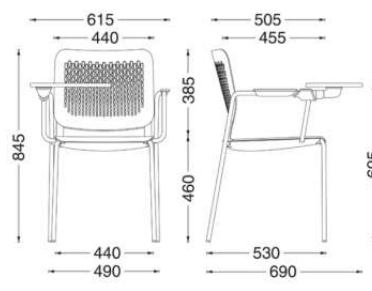

**EM 208/A**  
1485 Kč / 57 EUR

**EM 208/B**  
1591 Kč / 61 EUR

**EM 208/C**  
2440 Kč / 95 EUR

**EM 208/G**  
2678 Kč / 103 EUR

**EM 208/H**  
anti panic sklopný stolek  
anti panic folding desk  
3076 Kč / 119 EUR

EM 208

**EM 208/D**  
2122 Kč / 82 EUR

dostupné barvy plast / available plastic colours

emagra® seating

balení / packaging

balení velký karton,  
dodávka v plně smontovaném stavu,  
velikost D 68 x H 65 x V 92 cm  
big carton, size L 68 x W 65 x H 92 cm