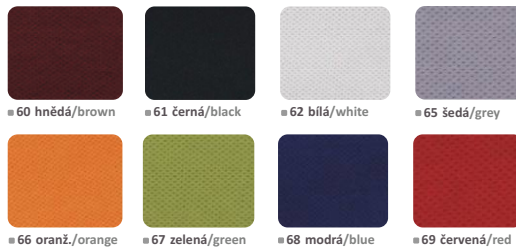

potah kategorie H pouze pro sedák upholstery category H only for seat