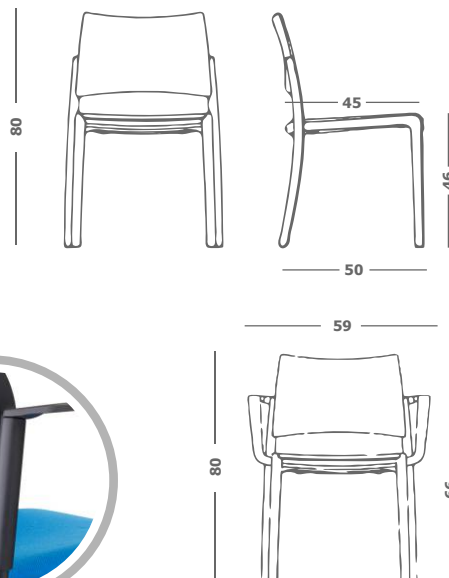

typ židle M5

chair M5

standardní typ
bez podhlavníku a područek
standard type
without headrest and armrests

složení židle - standardní výbava / standard equipment

M5NB – 4 nohá konstrukce / 4 legs construction

Standardní výbava / Standard equipment

- 4 nohy - černá konstrukce B/ 4 legs - black construction B
- plastový sedák / plastic seat
- plastový opěrák zad / plastic backrest

základní cena / basic price

cena bez DPH

price without VAT

2080 Kč / 83 EUR

příplatková výbava (ceny bez DPH) / optional Equipment (prices without VAT)

M5

G - 4 nohá konstrukce šedá RAL 7040

G - 4 legs frame grey RAL 7040
+ 156 Kč / 6 EUR

C - 4 nohá konstrukce chromová

C - 4 legs frame chrome
+ 260 Kč / 10,50 EUR

AB - područky černé

AB - black armrests
+ 333 Kč / 13,50 EUR

AG - područky šedé RAL 7040

AG - armrests grey RAL 7040
+ 333 Kč / 13,50 EUR

S - čalouněný sedák

S - upholstered seat
+ 260 Kč / 10,50 EUR

O - čalouněný opěrák

O - upholstered backrest
+ 135 Kč / 5 EUR

M - síťovaný opěrák

M - mesh backrest
+ 135 Kč / 5 EUR

P - spojovací prvek

P - connecting element
+ 94 Kč / 3,5 EUR

T - sklápěcí stůlek

T - folding table
+ 364 Kč / 14,5 EUR

K - kolečka

K - casters
+ 110 Kč / 4 EUR

balení / packaging

balení velký karton,
dodávka v plně smontovaném stavu
velikost D 68 x H 65 x V 92 cm
big carton, size L 68 x W 65 x H 92 cm

cena bez DPH

price without VAT

160 Kč / 8 EUR

M5LB – Lyžiny / Frame construction

Standardní výbava / Standard equipment

- lyžiny - černá konstrukce B/ black frame construction B
- plastový sedák / plastic seat
- plastový opěrák zad / plastic backrest

cena bez DPH

price without VAT

108 EUR

G – lyžiny šedé RAL 7040
G – grey frame construction RAL 7040
+ 156 Kč / 6 EUR

C – lyžiny chrom
C – chrome frame construction
+ 260 Kč / 10,50 EUR