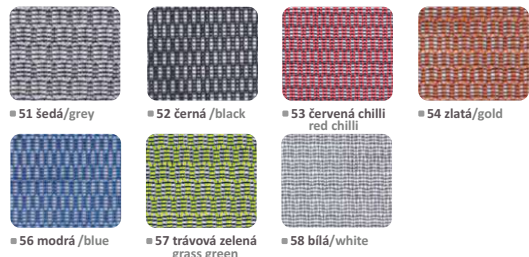

síťovina kategorie G pro opěrák zad mesh category G for backrest