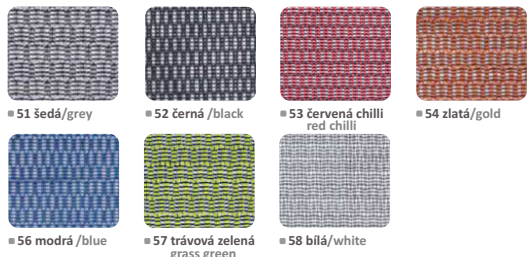

### síťovina kategorie G pro opěrák zad mesh category G for backrest