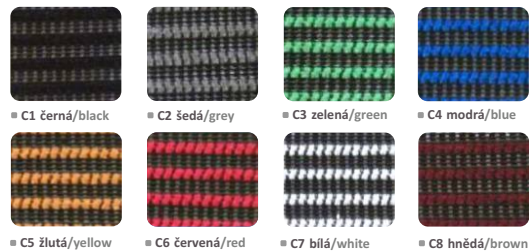

typ židle B1

chair B1

složení židle - standardní výbava / standard equipment

B1

základní cena / basic price

cena bez DPH

price without VAT

4140 Kč / 159 EUR

- sedák (barva dle výběru ze vzorníku - kategorie H a E vodoodpudivá)
  seat (colour samples category H and E - waterproof)
- opěrák síťovina (barva dle výběru ze vzorníku - fabric C)
  backrest mesh (colour samples - fabric C)
- područky / armrests

příplatková výbava (ceny bez DPH) / optional Equipment (prices without VAT)

B1D sklopný stolek s držákem na nápoj
B1D folding desk with a cup holder
+ 811 Kč / 31 EUR

B1S spojovací prvek do řad
B1S row connecting
+ 94 Kč / 3,5 EUR

síťovina kategorie C pro opěrák zad *mesh category C for backrest*

potah kategorie H *upholstery category H only for seat*

potah kategorie E (vodoodpudivý) / *upholstery category E (waterproof) / only for seat*

balení / packaging

balení velký karton,
dodávka v plně smontovaném stavu,
velikost D 68 x H 65 x V 92 cm
big carton, size L 68 x W 65 x H 92 cm

cena bez DPH price without VAT

160 Kč / 8 EUR

emagra
seating