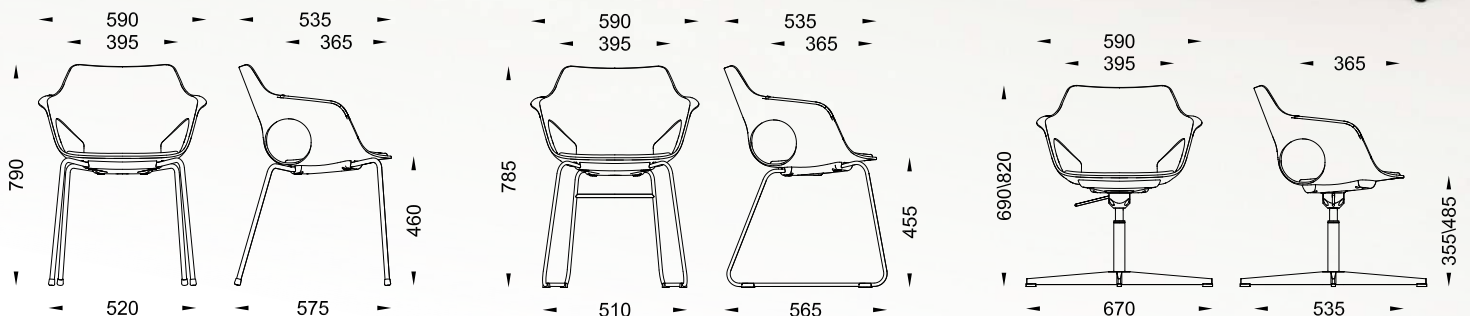

- sedák, plast / plastic seat
- konstrukce chrom / chrome frame
- 4 nohy / 4 legs

základní cena / basic price

cena bez DPH

price without VAT

1909 Kč / 74 EUR

EM 200

příplatky / options

dřevěná skořepina - přírodní dub, bílý dub, šedý dub, wenge dub
available wooden seats: natural oak, white oak, grey oak, wenge oak
+ 3819 Kč / 148 EUR

čalounění sedáku / seat upholstery + 127 Kč / 5 EUR

dostupné odstíny dřeva / available wood tones

dostupné barvy plast / available plastic colours

potah kategorie H pouze pro sedák / upholstery category H only for seat

potah kategorie E (vodoodpudivý) / pouze pro sedák / upholstery category E (waterproof) / only for seat

balení / packaging

balení velký karton,
dodávka v plně smontovaném stavu,
velikost D 68 x H 65 x V 92 cm
big carton, size L 68 x W 65 x H 92 cm

cena bez DPH price without VAT

160 Kč / 8 EUR