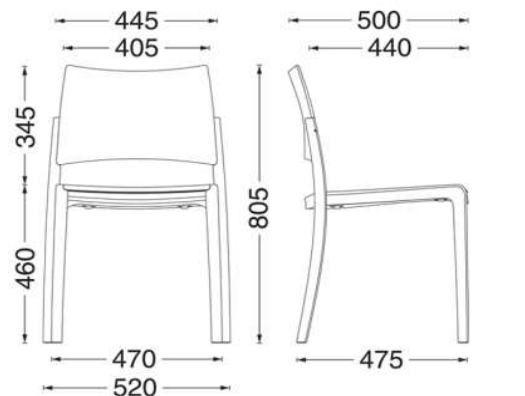

emağra  
seating

balení / packaging

balení velký karton,  
dodávka v plně smontovaném stavu,  
velikost D 68 x H 65 x V 92 cm  
big carton, size L 68 x W 65 x H 92 cm

cena bez DPH price without VAT

160 Kč / 8 EUR