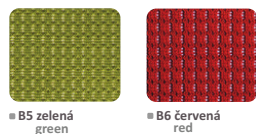

sítovina kategorie B pro opěrák zad mesh category B for backrest  
 Sítovina zad kategorie B4 - B6 je možná jen po předchozí dohodě.  
 Elastic mesh for backrest B4 - B6 is possible as a special request.