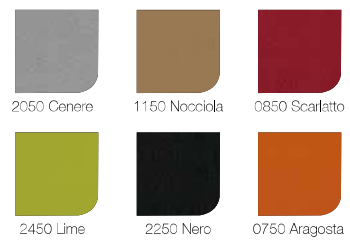

SPODNÍ KONSTRUKCE OBSAHUJE NOHY, KTERÉ JSOU PO STRANÁCH VKLÁDÁNY DO JEDNOTLIVÝCH STRUKTUR VYROBENÉ Z TLAKOVĚ LITÉHO HLINÍKU NEBO LAKOVANÉ EPOXIDOVOU BARVOU ČERNÁ/BÍLÁ, SE SAMOČINNOU REGULACÍ VÝŠKY KLUZÁKŮ. PRECIZNÍ ŘEMESLNÉ ZPRACOVÁNÍ ČALOUNĚNÍ S VIDITELNÝM PROŠITÍM V POTAHOVÉ LÁTCE NEBO KŮŽI, DODÁVÁ TOMUTO KŘESLU NAPROSTOU EXKLUZIVITU.

BAREVNÉ VARIANTY ČALOUNĚNÍ
COLOURS OF UPHOLSTERY / FARBEN DER
POLSTERUNG

EXTREMA AU Eco kůže / Eco leather / ECO-Leder

D. MELANGE 2 Vlna / Wool / Wolle

KING L Látka / Fabric / Stoff

PELLE Kůže / Leather / Leder