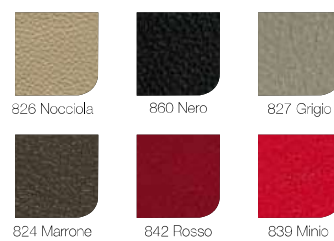

BAREVNÉ VARIANTY ČALOUNĚNÍ
COLOURS OF UPHOLSTERY / FARBEN DER
POLSTERUNG

EXTREMA AU Eco kůže / Eco leather / ECO-Leder

D. MELANGE 2 Vlna / Wool / Wolle

KING L Látka / Fabric / Stoff

PELLE Kůže / Leather / Leder