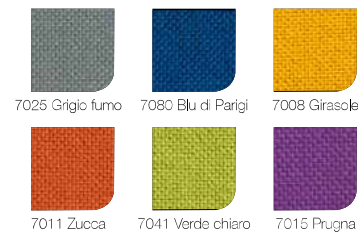

BAREVNÉ VARIANTY ČALOUNĚNÍ
COLOURS OF UPHOLSTERY / FARBEN DER
POLSTERUNG

EXTREMA AU Eco kůže / Eco leather / ECO-Leder

D. MELANGE 2 Vlna / Wool / Wolle

KING L Látka / Fabric / Stoff

PELLE Kůže / Leather / Leder