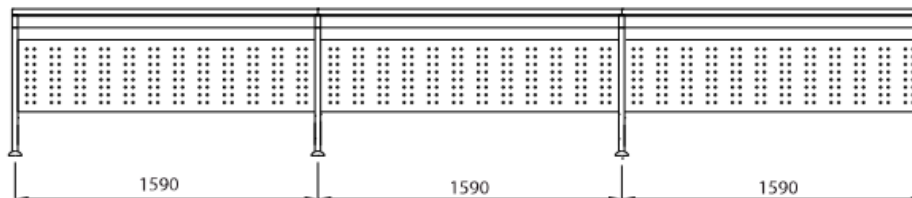

## Rozměry/ Dimensions STAR – 2 seats

první řada /  
first row

prostřední řada /  
middle row

poslední řada /  
end row

GUARANTY

## Rozměry/ Dimensions STAR – 3 seats

první řada /  
first row

prostřední řada /  
middle row

poslední řada /  
end row